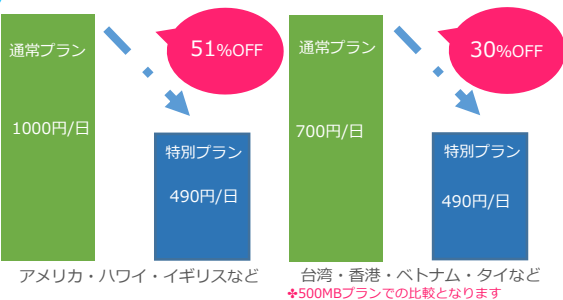

#### 携帯電話会社のポケット定額サービスとの比較

\* 2021年8月現在

大手S社やグループ会社のLIの海外ポケット定額プランだと、  
1日最大2,980円！留学特別プランなら1日490円～

中国への渡航の方へ・・・政府の規制により、Line、Facebook、googleなど利用できない為中国VPNサービスをご検討下さい。(裏面参照)

[https://my.telecomsquare.co.jp/mypage/partnercode\\_m.html](https://my.telecomsquare.co.jp/mypage/partnercode_m.html)

上記サイトからのご予約の場合下記パートナーコード入力が必要です。

※QRコードでのご予約は、こちら⇒

※QRからのご予約の場合パートナーコード入力不要

株式会社テレコムスクエア 東京都千代田区三番町8番地1 三番町東急ビル7階  
TEL : 03-3239-2333 MAIL : [info@telecomsquare.co.jp](mailto:info@telecomsquare.co.jp) パートナーコード : 9996-1002  
営業時間 : 平日9:00~18:00 土日祝 : 10:00~18:00

## 1日あたりの通信費比較(当社比)

## ご利用した日のみのご負担の為さらにお得です

一般のレンタルですと土日だけのご利用でも利用関係なく31日間分レンタル料金をご負担

本プランですと土日だけのご利用の場合8日分みの通信費と大変お得です。

例)7/25にお受取り8/20日にご返却の場合

月額基本料金は、2ヶ月分(1,100円)が発生いたします。

7/1に宅配にてお受取りの場合も同額の2ヶ月分の基本料金(1,100円)となります。

7/1

宅配