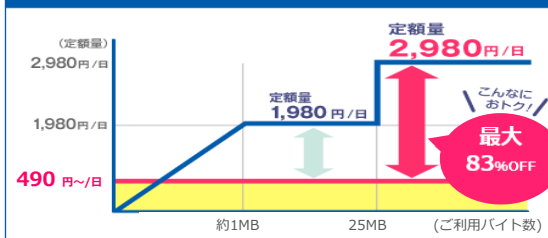

S社やグループ会社LIの海外携帯電話のポケット定額サービス比較

携帯電話会社のポケット定額サービスとの比較

* 2021年8月現在

大手S社やグループ会社のLIの海外ポケット定額プランだと、
1日最大2,980円！留学特別プランなら1日490円～

中国への渡航の方へ・・・政府の規制により、Line、Facebook、googleなど利用できない為中国VPNサービスをご検討下さい。(裏面参照)

<https://my.telecomsquare.co.jp/mypage/partnercode_m.html>

上記サイトからのご予約の場合下記パートナーコード入力が必要です。

※QRコードでのご予約は、こちら⇒

※QRからのご予約の場合パートナーコード入力不要

株式会社テレコムスクエア 東京都千代田区三番町8番地1 三番町東急ビル7階
TEL : 03-3239-2333 MAIL : info@telecomsquare.co.jp パートナーコード : 9996-1002
営業時間 : 平日9:00~18:00 土日祝 : 10:00~18:00